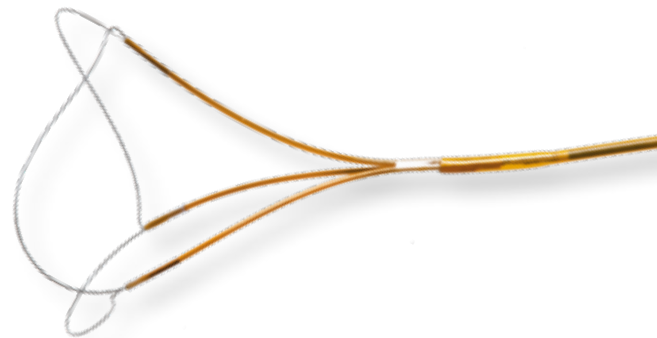

## **StoneWrapper<sup>®</sup>**

**Perfektní pro vyjmutí konkrementů různých velikostí  
z těžko dosažitelných oblastí renal pelvis.  
Pohodlně, bezpečně, snadno a rychle.**

- Perfektní hybrid drapáku a košíčku pro extrakci kamenů
- Flexibilní tříramenný nitinolový košíček
- Snadné zavedení do dolního kalichu a rychlé odstranění všech konkrementů
- Dostupné ve dvou velikostech a ve dvou variantách

# Výkonný: funguje efektivně, šetří čas

Inovativní StoneWrapper řeší hlavní výzvy vyplývající z flexibilní ureterorenoskopie: rychlé a bezpečné atraumatické odstranění marginálních kamínek z renal pelvis.

Následující kombinace:

- a speciálně vyvinutá tříramenná hybridní hlava (kombinace košíčku a drapáku),
- nová technologie vodiče, velmi pevné tělo vodiče a hyperflexibilní distální konec,
- s Tuohy-Borst adaptérem pro snadné zavedení do pracovního kanálu endoskopu
- vodič je navržen s ohledem na odolnost a funkčnost,
- ergonomická rukojeť pro práci bez únavy
- skvělá irigace pro nejlepší viditelnost