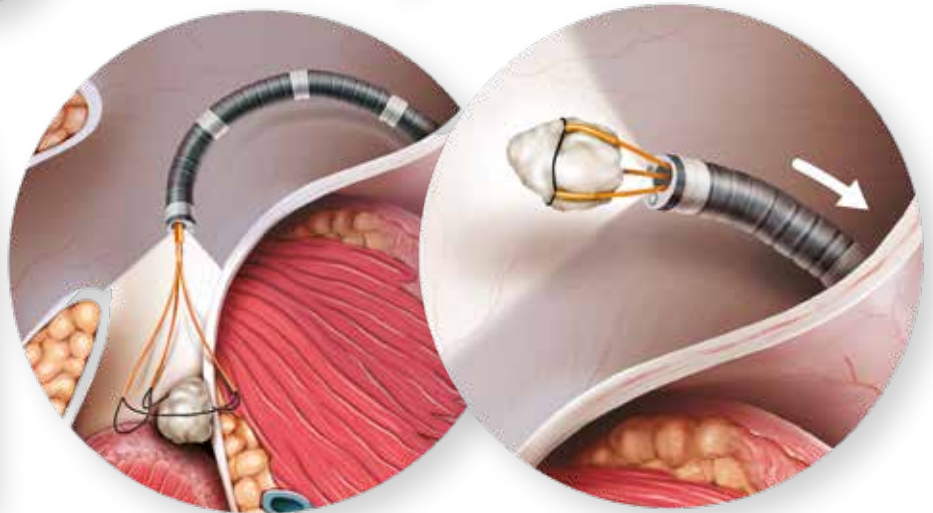

## **StoneWrapper<sup>®</sup>**

**Perfektní pro vyjmutí konkrementů různých velikostí  
z těžko dosažitelných oblastí renal pelvis.  
Pohodlně, bezpečně, snadno a rychle.**

- Perfektní hybrid drapáku a košíčku pro extrakci kamenů
- Flexibilní tříramenný nitinolový košíček
- Snadné zavedení do dolního kalichu a rychlé odstranění všech konkrementů
- Dostupné ve dvou velikostech a ve dvou variantách

# Výkonný: funguje efektivně, šetří čas

Inovativní StoneWrapper řeší hlavní výzvy vyplývající z flexibilní ureterorenoskopie: rychlé a bezpečné atraumatické odstranění marginálních kamínek z renal pelvis.

Následující kombinace:

- a speciálně vyvinutá tříramenná hybridní hlava (kombinace košíčku a drapáku),
- nová technologie vodiče, velmi pevné tělo vodiče a hyperflexibilní distální konec,
- s Tuohy-Borst adaptérem pro snadné zavedení do pracovního kanálu endoskopu
- vodič je navržen s ohledem na odolnost a funkčnost,
- ergonomická rukojeť pro práci bez únavy
- skvělá irigace pro nejlepší viditelnost

## Žádný kámen není v bezpečí!

StoneWrapper je ideální nástroj pro komplexní odstranění všech fragmentů i z těch nejobtížněji dostupných míst

*Adaptér Tuohy-Borst usnadňuje zavedení vodiče*

Objednací číslo	Velikost / FR	Délka / cm	Šířka / mm
48012553	1.5	120	8
48012554	1.5	120	11
48012555	2.0	120	8
48012556	2.0	120	11